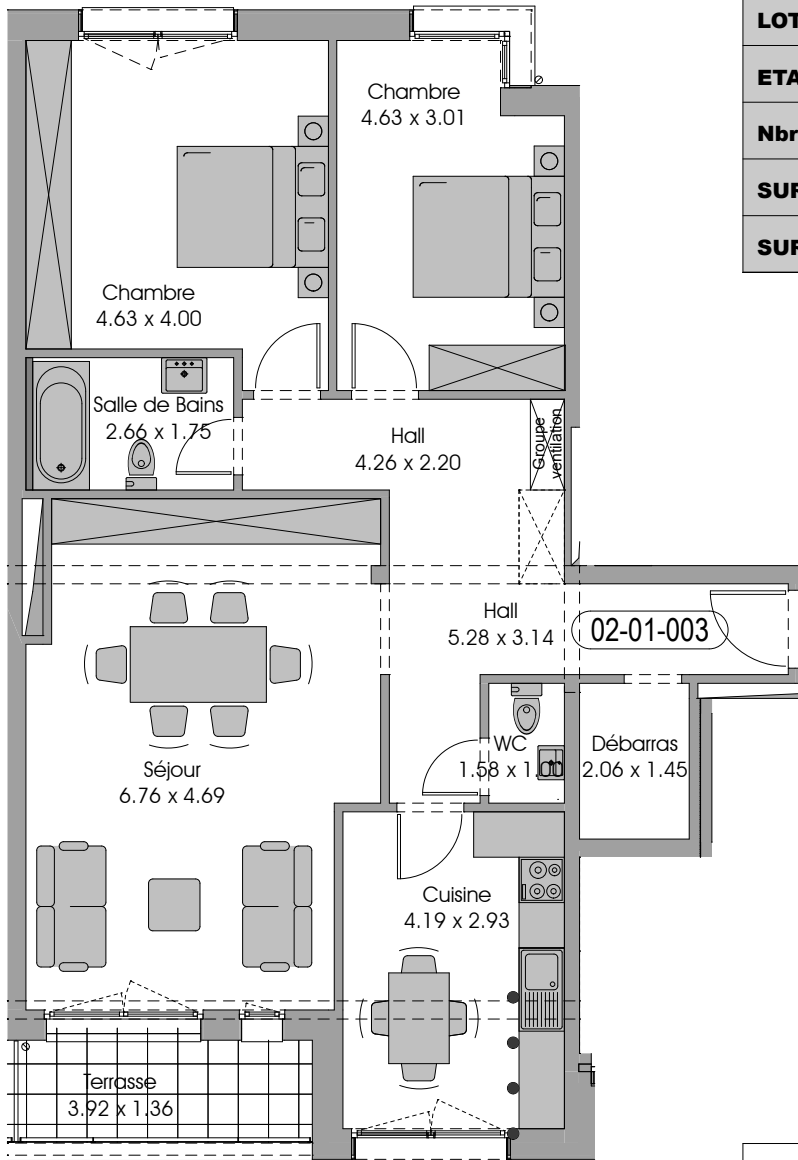

DOMAINE "ALTENA"

Résidence Mistral

Bâtiment 2

APPARTEMENT Esch-sur-Alzette	
LOT	02-01-003
ETAGE	01
Nbre DE CHAMBRES	2
SURFACE HABITABLE	101,61 m²
SURFACE BALCON	6,24 m²